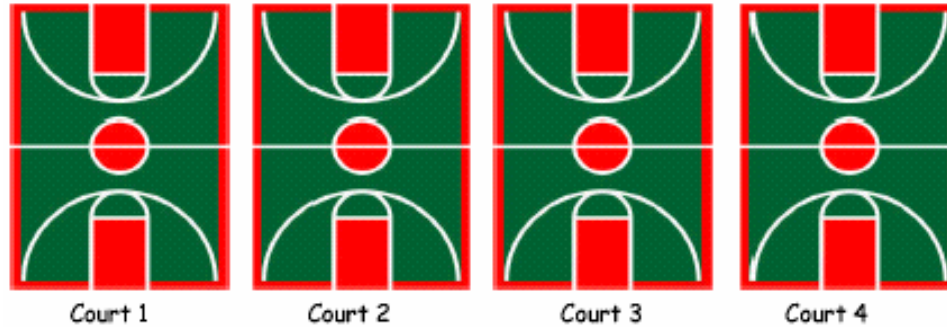

Walnut HS Outdoor Courts (Full Court)

Time	Court	Monday	Tuesday	Wednesday	Thursday	Friday
5 pm	1			Branson – D2	Fajardo – D1	
	2			Oriti – D1		
	3					
	4					
6 pm	1	Rodriguez – D1	Moy – D3	Quon – D1	Lopez – GD3	Olilang – GD2
	2	Stewart – D3	Rodabaugh – D3	Echeveste – D1	Paredes – D1	Winters – D1
	3	Williams – D2	ALL NET - Vita	Boutwell – D2	ALL-NET - Vita	
	4		Hernandez – D2	Zepeda – D2	Roach – GD3	
7 pm	1		Guerrero – D1	Cruz – D2	Lopez- D2	Cruz – D2
	2		Mora – D2	Gomez – D3	Ochoa – GD2	
	3		Broad – D2		ALL-NET - Vita	
	4		Trujillo – D2		Chu – GD2	

Times are subject to change